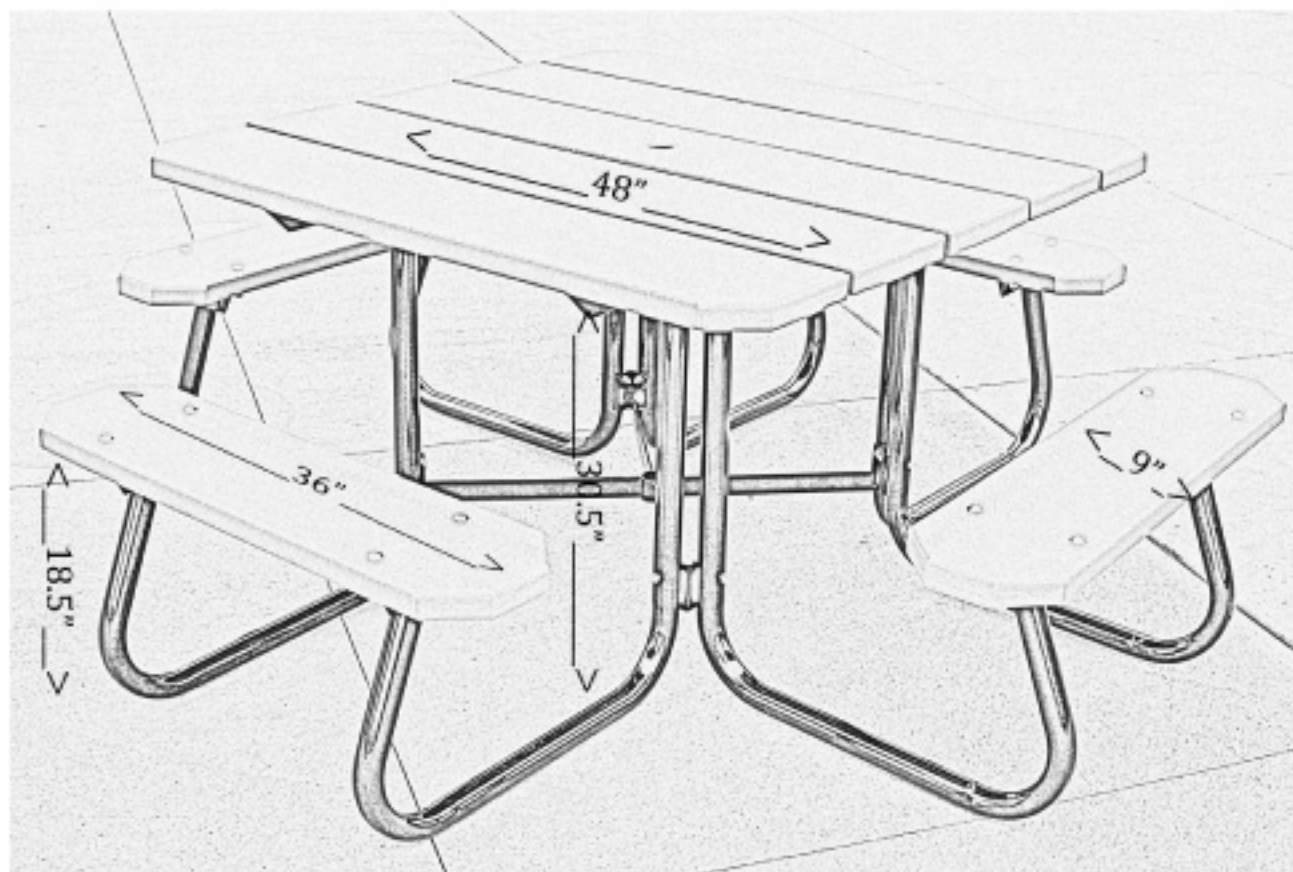

SPEC SHEET

Footprint 76.5"